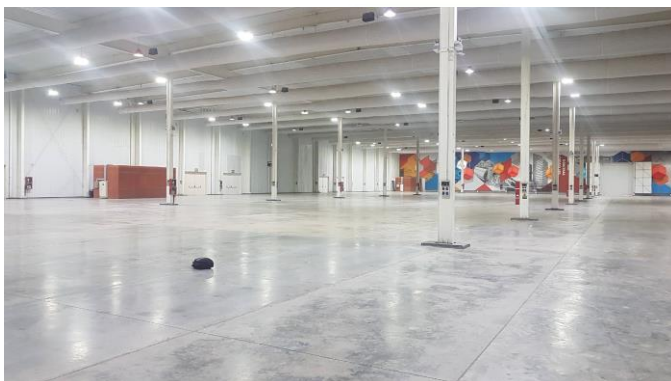

NEBAR – Salta 450 artefactos

CLUB DE AMIGOS – Buenos Aires 280 artefactos

CONCEPCION DE TUCUMAN – Tucumán 450 artefactos

JOCKEY CLUB ROSARIO – Santa Fe 350 artefactos

Cancha de Hockey Rosario – 60 artefactos – 3 canchas iluminadas